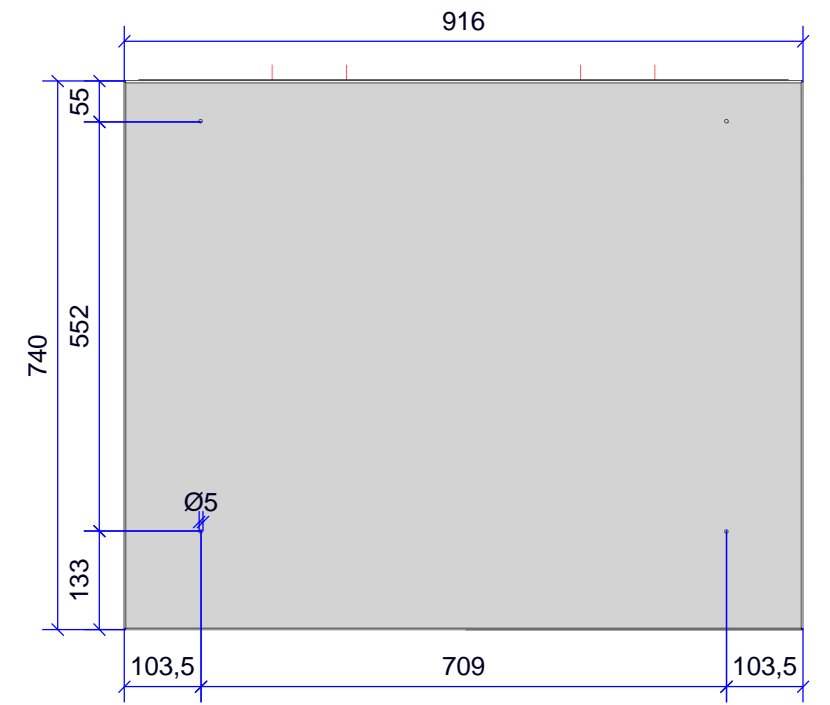

Z (1:12)

ALTO-SHAAM BENELUX

KlopPro B.V.
Oostergracht 7A
3763 LX Soest
Nederland

+31 (0) 30 - 2412 021 · info@alto-shaam.nl · www.alto-shaam.nl