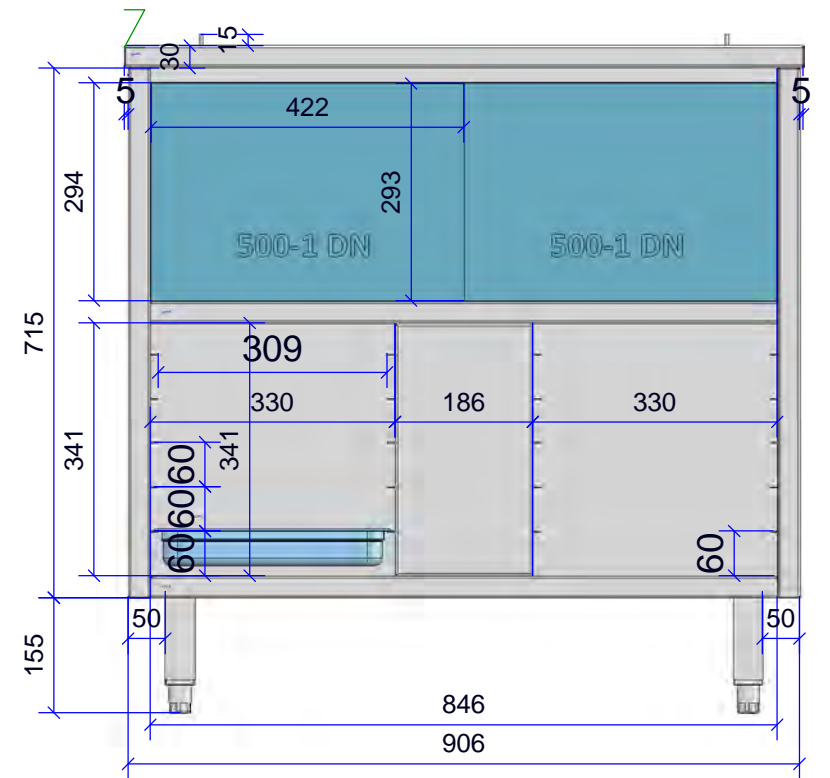

Z (1:12)

ALTO-SHAAM BENELUX

KlopPro B.V.
Oostergracht 7A
3763 LX Soest
Nederland

+31 (0) 30 - 2412 021 · info@alto-shaam.nl · www.alto-shaam.nl