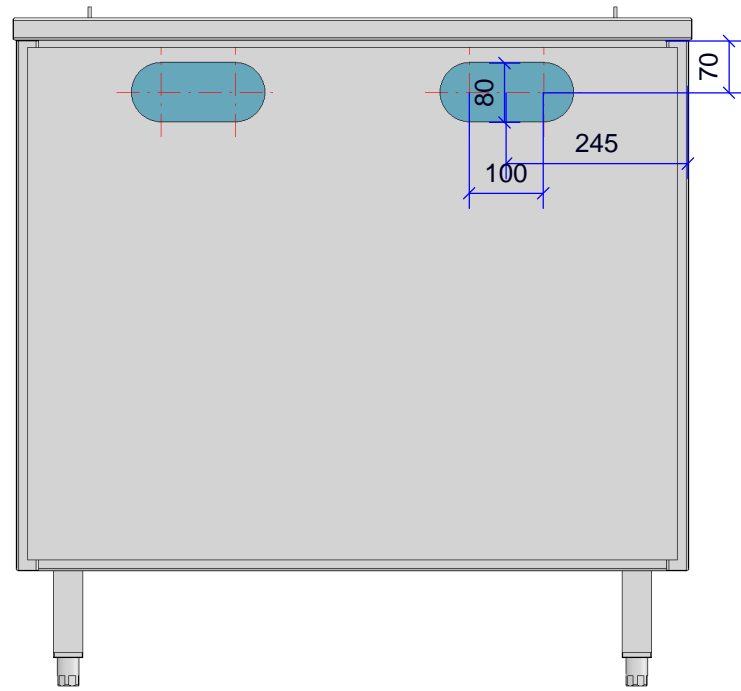

Z (1:12)

ALTO-SHAAM BENELUX

KlopPro B.V.
Oostergracht 7A
3763 LX Soest
Nederland

+31 (0) 30 - 2412 021 · info@alto-shaam.nl · www.alto-shaam.nl