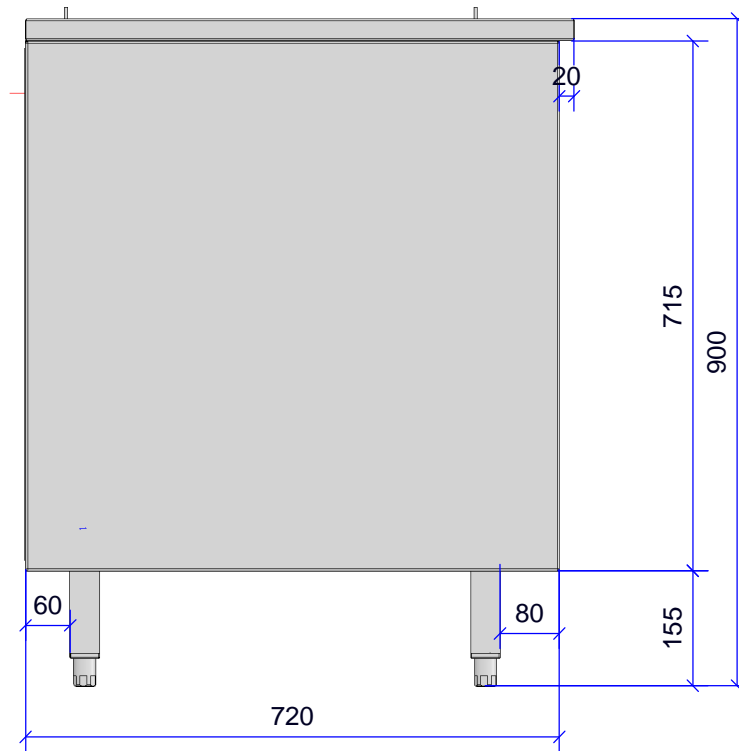

Z (1:12)

ALTO-SHAAM BENELUX

KlopPro B.V.
Oostergracht 7A
3763 LX Soest
Nederland

+31 (0) 30 - 2412 021 · info@alto-shaam.nl · www.alto-shaam.nl