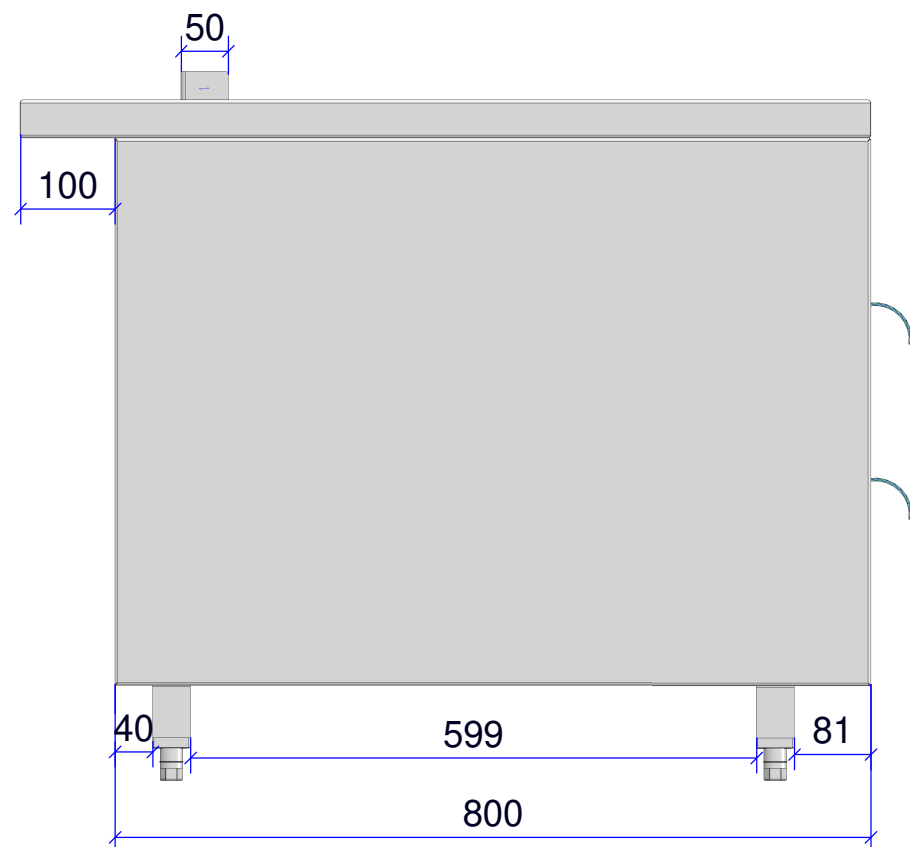

Converge® Multi-Cook Oven Laag Onderstel
Uitsparing Voor Warmhoudlade 500-2D / 2DI
(KLP-BASE-CMC1)

KLOP PRO
SUSTAINABLE KITCHEN SOLUTIONS

Trotse importeur in de Benelux van

ALTO-SHAAM.

Oostergracht 7A | 3763 LX Soest