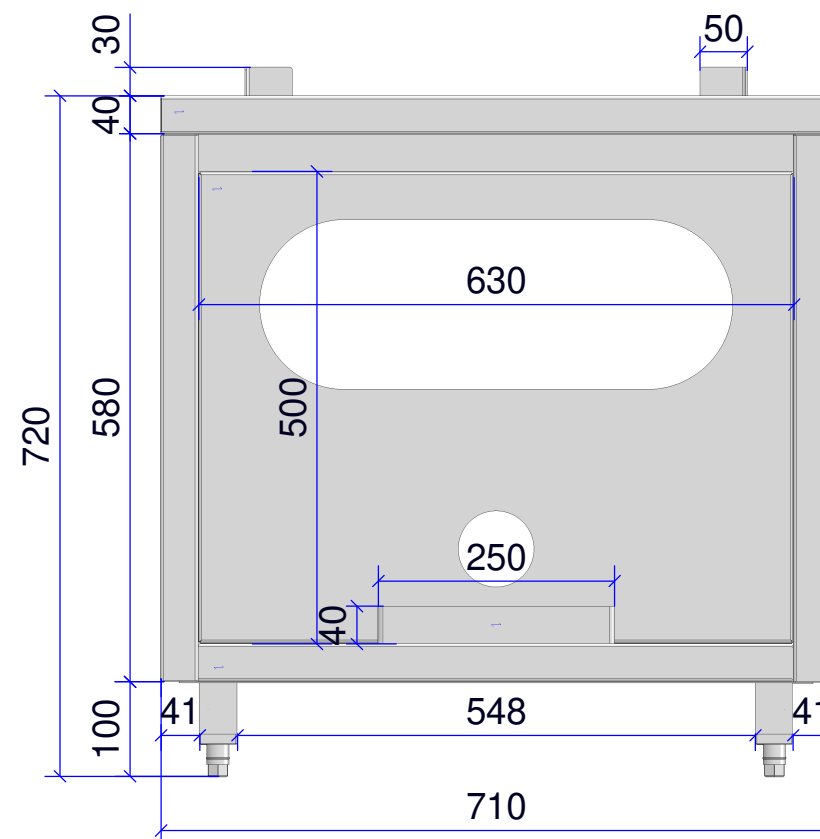

Converge® Multi-Cook Oven Laag Onderstel
Uitsparing Voor Warmhoudlade 500-2D / 2DI
(KLP-BASE-CMC1)

KLOP PRO
SUSTAINABLE KITCHEN SOLUTIONS

Trotse importeur in de Benelux van

ALTO-SHAAM.

Oostergracht 7A | 3763 LX Soest