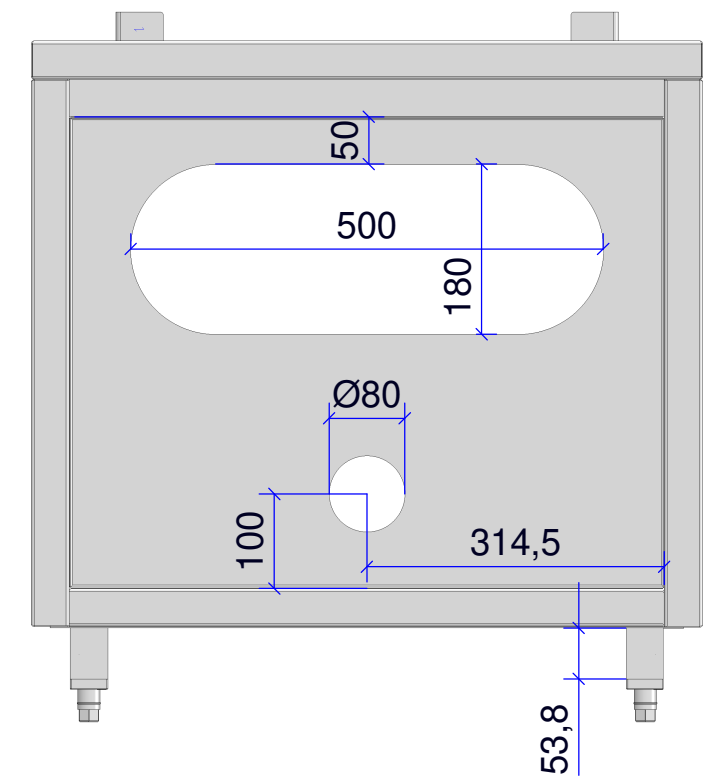

Converge® Multi-Cook Oven Laag Onderstel
Uitsparing Voor Warmhoudlade 500-2D / 2DI
(KLP-BASE-CMC1)

KLOP PRO
SUSTAINABLE KITCHEN SOLUTIONS

Trotse importeur in de Benelux van

ALTO-SHAAM.

Oostergracht 7A | 3763 LX Soest