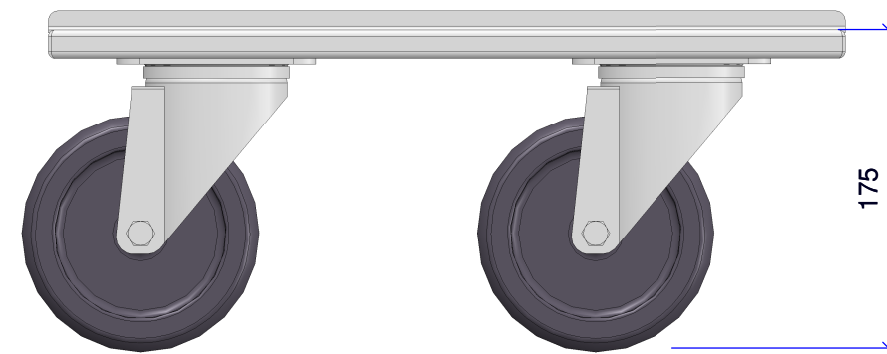

175

Bodemplaat met wielen, waarvan twee geremd of stelpoten t.b.v. 500-DN Serie (KLP-AS-55534)

KLOP PRO

SUSTAINABLE KITCHEN SOLUTIONS

Trotse importeur in de Benelux van

ALTO-SHAAM.

Oostergracht 7A | 3763 LX Soest

+31 (0)30 2412 021

info@kloppro.nl