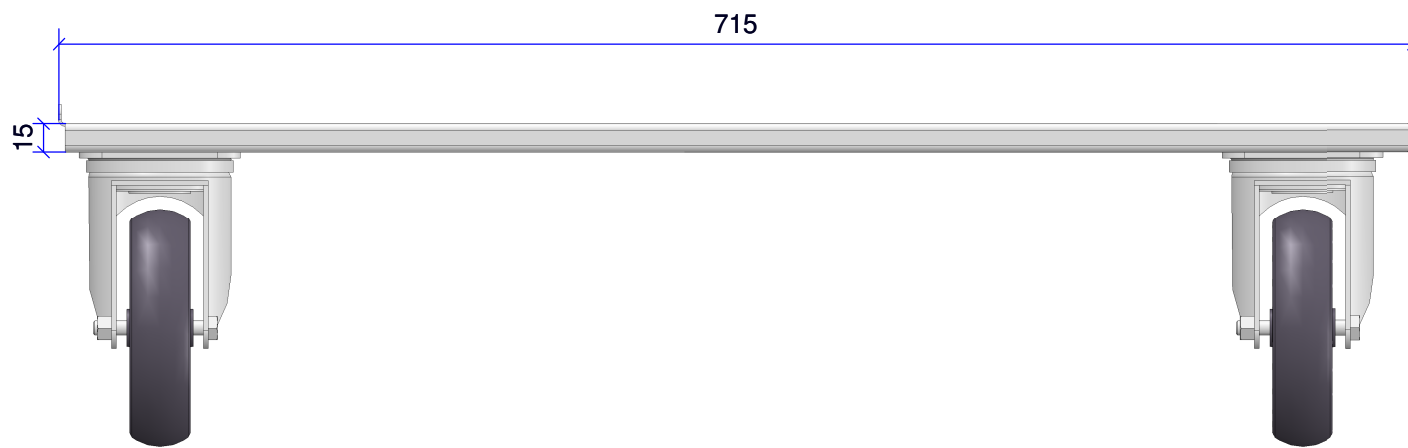

715

M8 borgmoer

M8 borgmoer

80

60

715

15

175

Bodemplaat met wielen, waarvan twee geremd of stelpoten t.b.v. 500-DN Serie (KLP-AS-55534)

**KLOP PRO**

SUSTAINABLE KITCHEN SOLUTIONS

Trotse importeur in de Benelux van

**ALTO-SHAAM.**

Oostergracht 7A | 3763 LX Soest