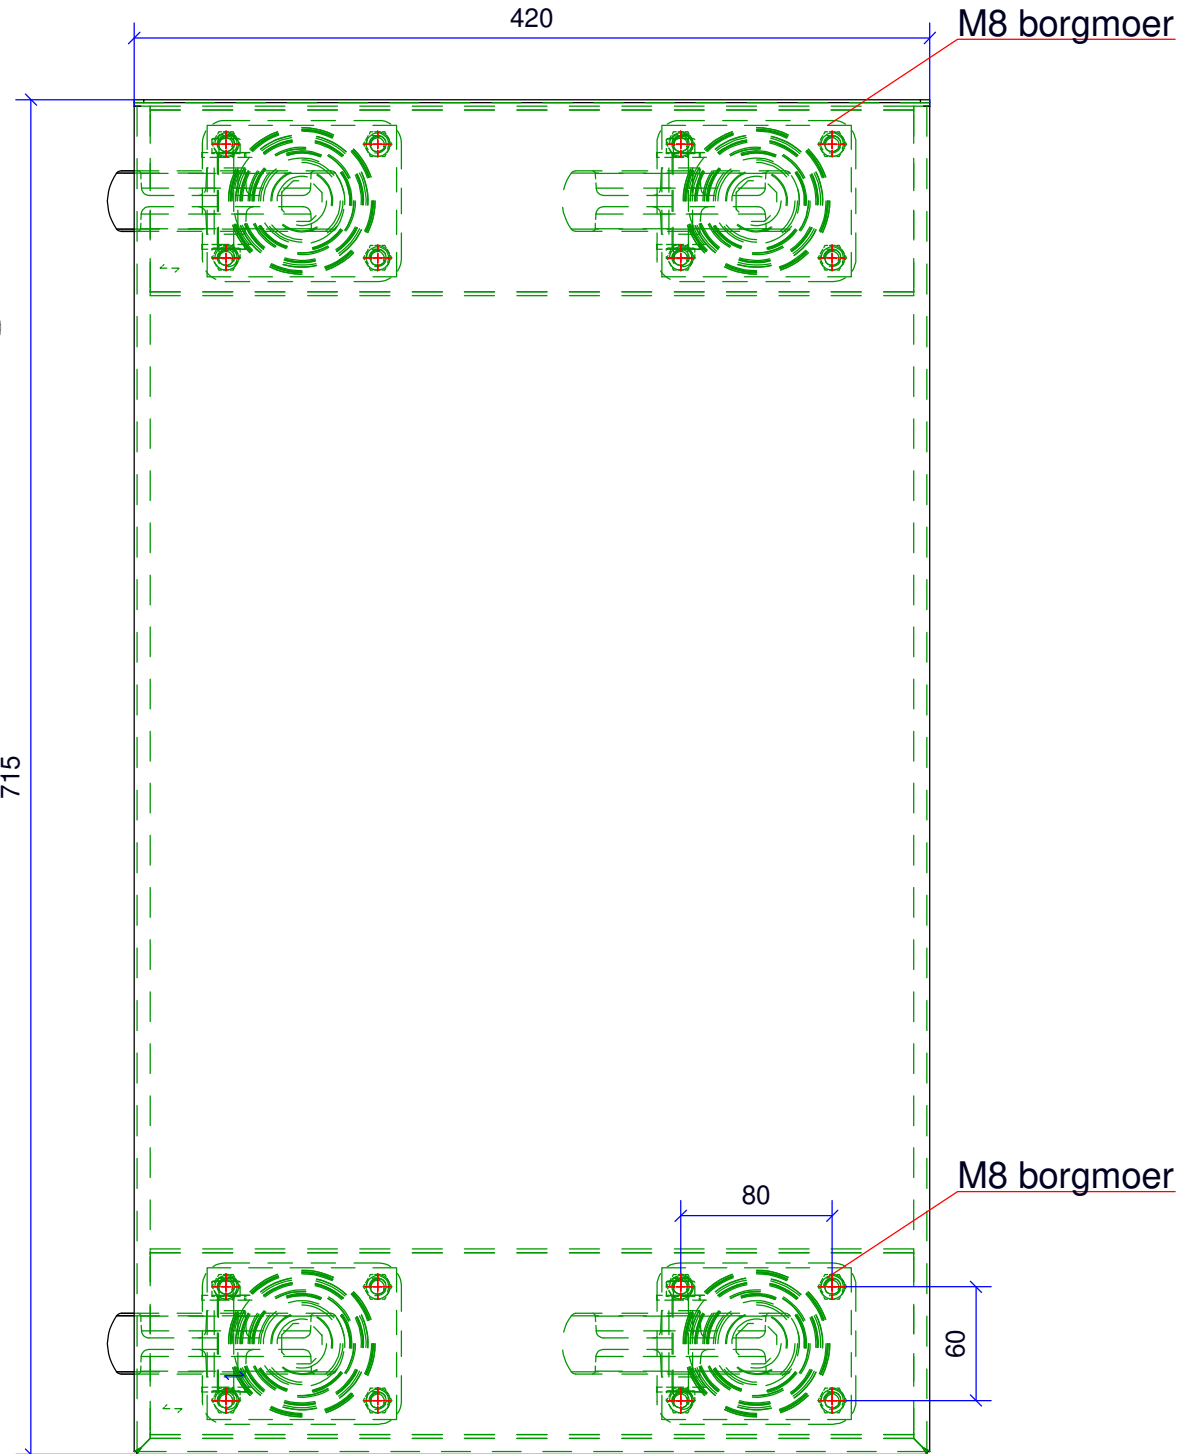

715

M8 borgmoer

M8 borgmoer

80

60

715

15

175

Bodemplaat met wielen, waarvan twee geremd of stelpoten t.b.v. 500-DN Serie (KLP-AS-55534)

**KLOP PRO**

SUSTAINABLE KITCHEN SOLUTIONS

Trotse importeur in de Benelux van

**ALTO-SHAAM.**

Oostergracht 7A | 3763 LX Soest