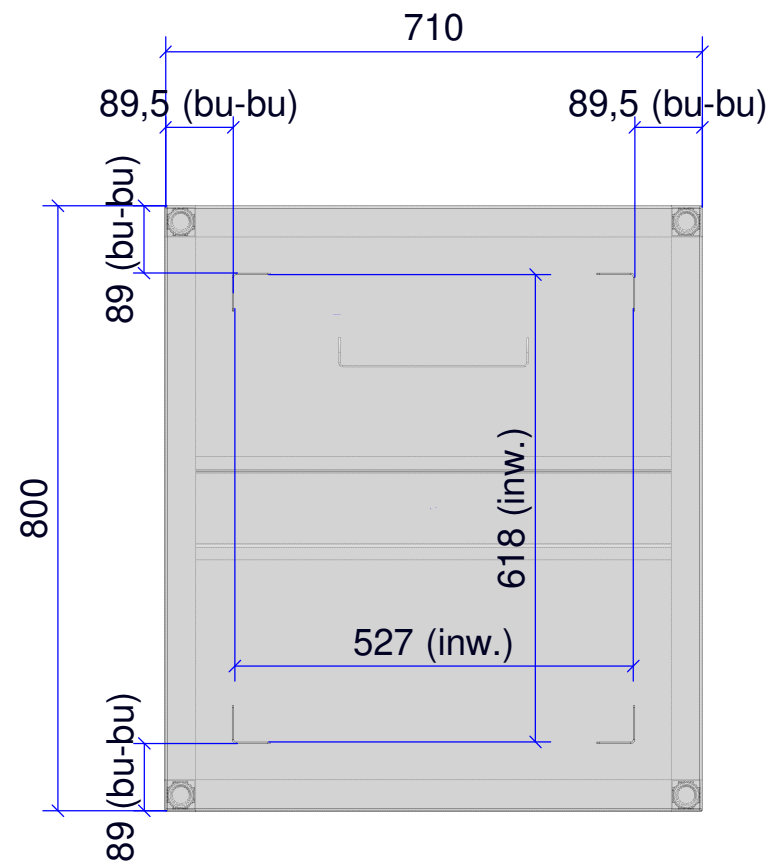

RVS onderstel
5x uitvoeren

Verstevigd met omega profiel

Datum:	14/11/24	
KLOP PRO	KLP-AS-CMC	
	Converge	
	RVS Onderstel	
 Amerikaanse projectie	Positie: 1	Maateenheid: mm
	Materiaal: RVS304 K320	
	Pag:	A3