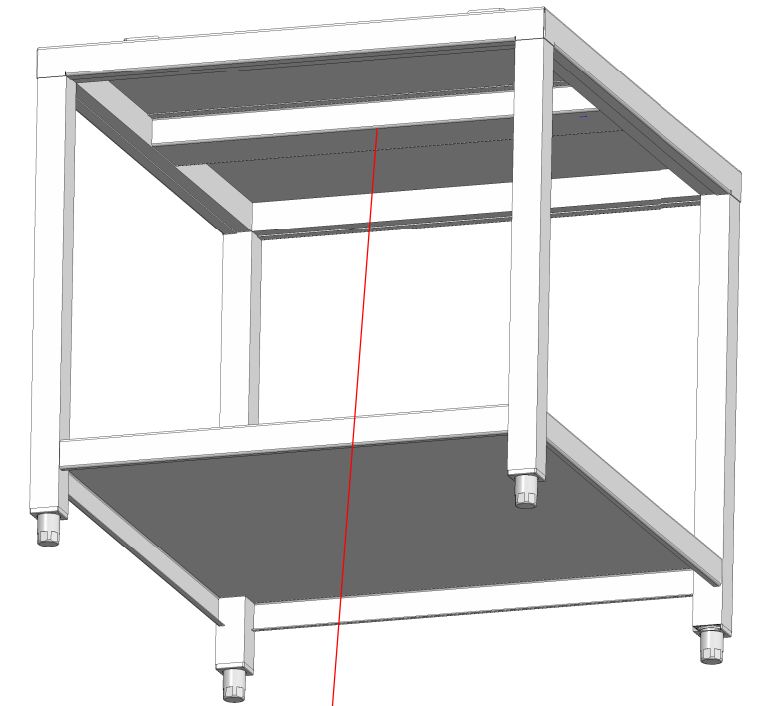

RVS onderstel
5x uitvoeren

Verstevigd met omega profiel

Datum:	14/11/24	
KLOP PRO	KLP-AS-CMC	
	Converge	
	RVS Onderstel	
 Amerikaanse projectie	Positie: 1	Maateenheid: mm
	Materiaal: RVS304 K320	
	Pag:	A3