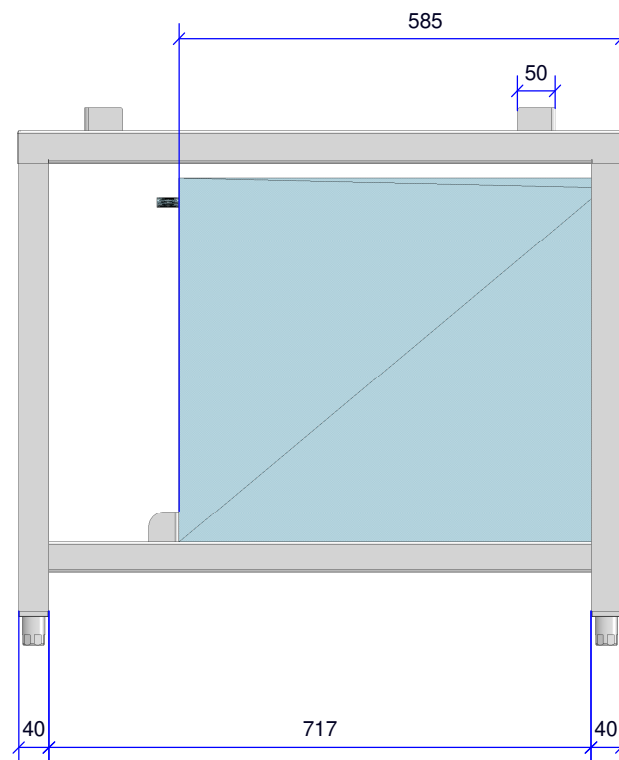

RVS onderstel
5x uitvoeren

Verstevigd met omega profiel

Datum:	14/11/24	
KLOP PRO	KLP-AS-CMC	
	Converge	
	RVS Onderstel	
 Amerikaanse projectie	Positie: 1	Maateenheid: mm
	Materiaal: RVS304 K320	
	Pag:	A3