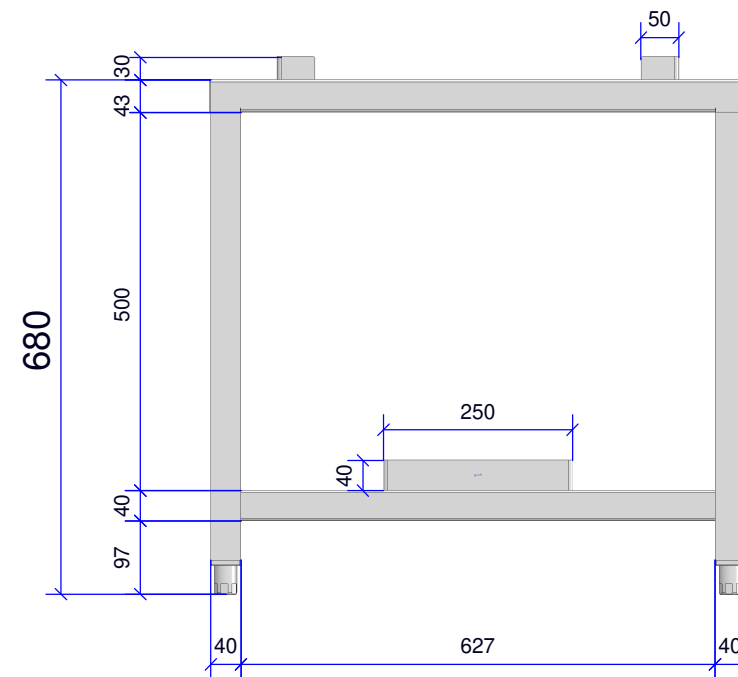

RVS onderstel
5x uitvoeren

Verstevigd met omega profiel

Datum:	14/11/24	
KLOP PRO	KLP-AS-CMC	
	Converge	
	RVS Onderstel	
 Amerikaanse projectie	Positie: 1	Maateenheid: mm
	Materiaal: RVS304 K320	
	Pag:	A3