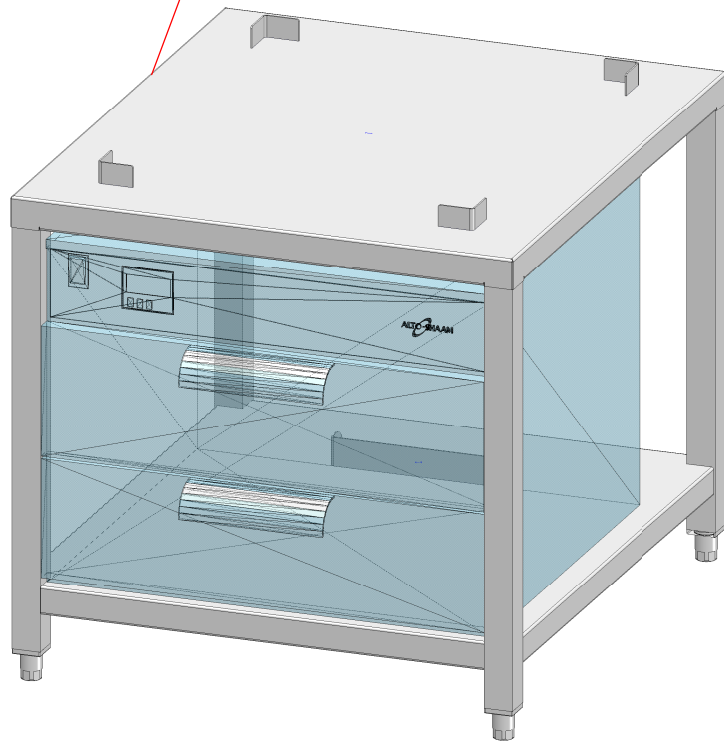

RVS onderstel
5x uitvoeren

Verstevigd met omega profiel

Datum:	14/11/24	
KLOP PRO	KLP-AS-CMC	
	Converge	
	RVS Onderstel	
 Amerikaanse projectie	Positie: 1	Maateenheid: mm
	Materiaal: RVS304 K320	
	Pag:	A3