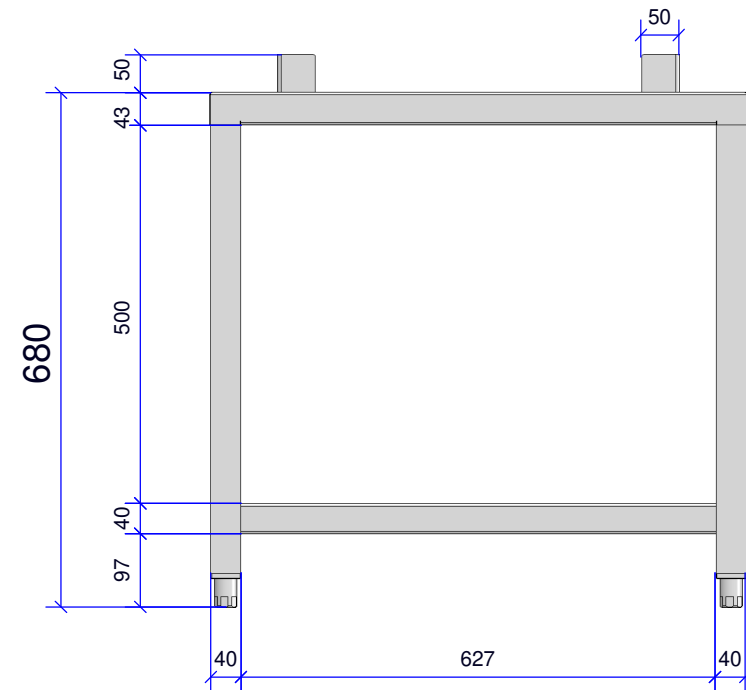

Verstevigd met omega profiel

| | | | |
|---------------------------|----------|---|-----------|
| Rev | Datum: | KLP-AS-CMC | |
| 1 | 12/06/24 | RVS Onderstel Converge | |
| 2 | 13/06/24 | Met Uitsparing Voor | |
| | | Warmhoudlade 500-2D / 2DI | |
| | | Maateenheid: mm | |
| | | Materiaal: RVS304 K320 | |
| | | Tek.nr: 24-410 - 2946 | Pag: 1 A3 |
| Amerikaanse projectie | | SMART KITCHEN SOLUTIONS | |
| | | Oostergracht 7a 3763 LX Soest +31(0) 302 412 021 Info@kloppro.nl | |